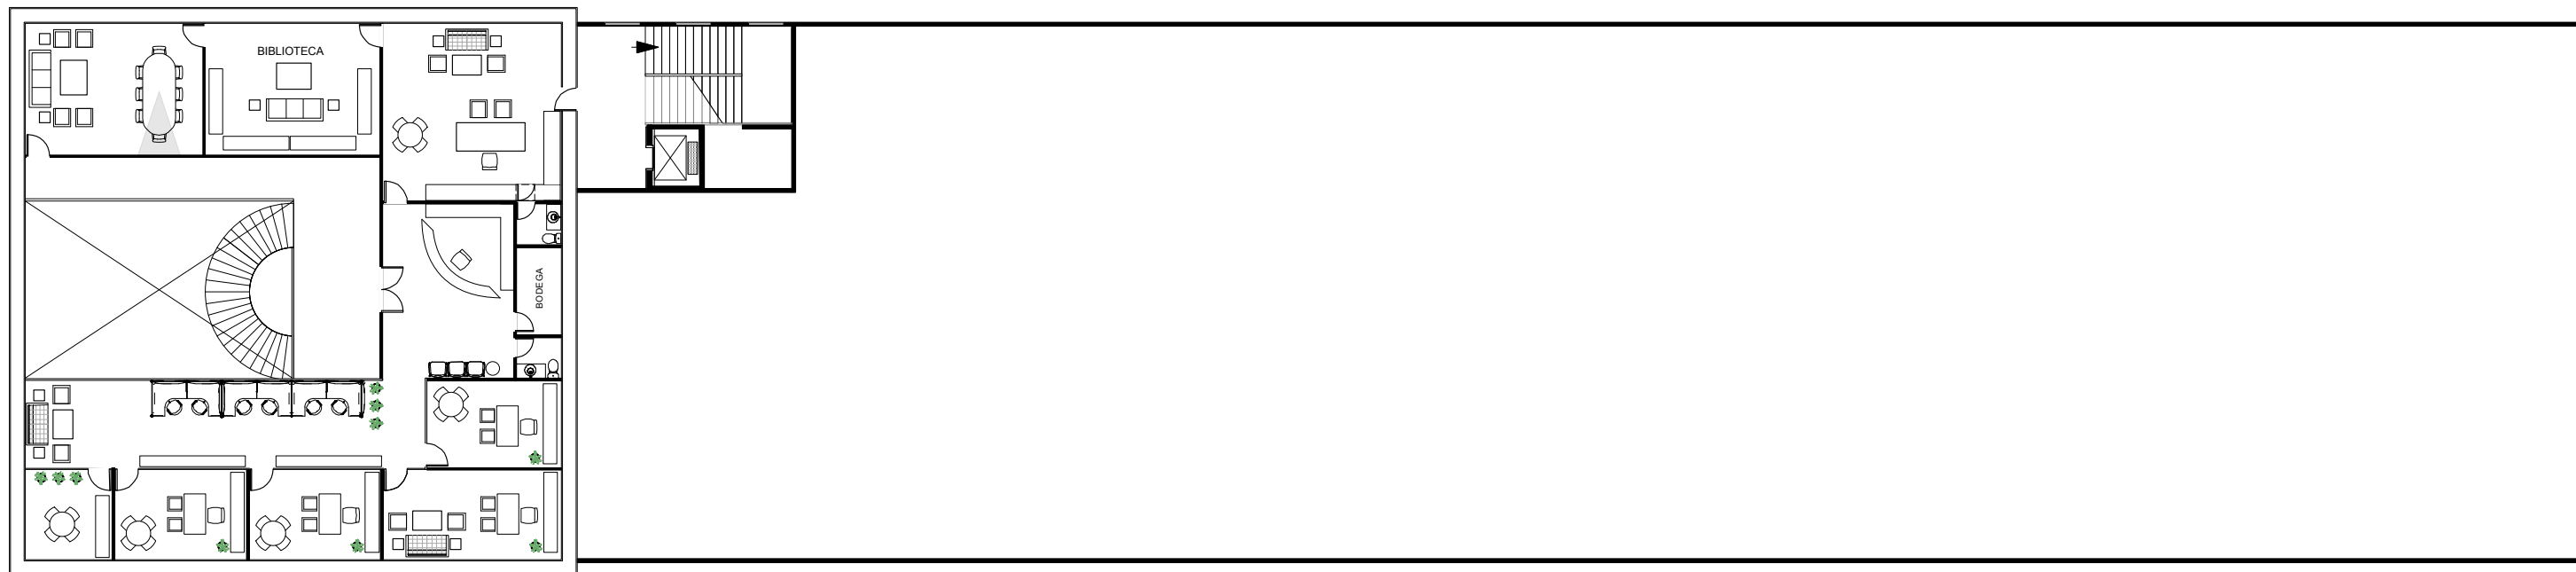

caja de vidrio  
proporcional a bodega

envuelta en malla  
con parteluces para  
protección climática

se abre fachada  
nor-oeste para definir  
ingreso

paneles solares y  
vegetación

# PLANOS PRIMER NIVEL

PLANOS SEGUNDO NIVEL